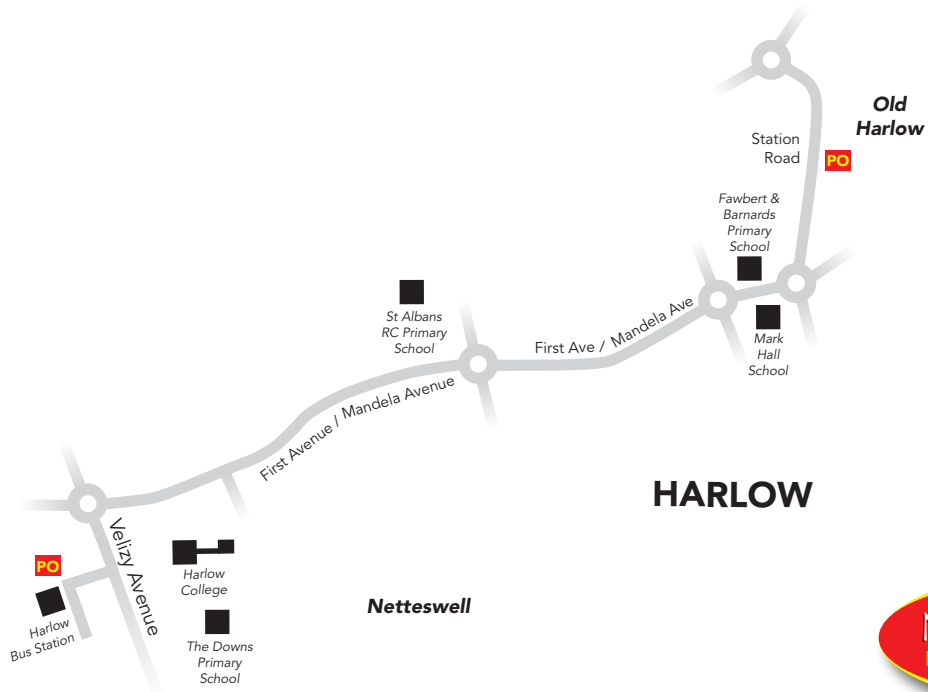

Route 510

510

Harlow Bus Station • Old Harlow

Monday to Friday

	510	510	510	510	510	510	510	510	510	510	510	510	510	510	510	510	510
Harlow Bus Station	0005	0105	0200	0300	0400	0500	0535	0600	0625	0655	0725	0745	0805	0825	0850	0915	0935
First Avenue, Stow	0009	0109	0204	0304	0404	0504	0539	0604	0630	0700	0730	0750	0810	0830	0855	0920	0940
Old Harlow, Post Office	0013	0113	0208	0308	0408	0508	0543	0608	0634	0704	0734	0754	0814	0834	0859	0924	0944